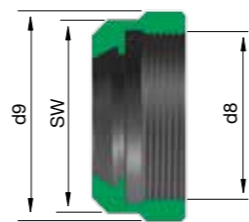

# CONCENTRICHE ESAGONALI

*CONCENTRIC HEXAGONAL*

**STANDARD**  
*STANDARD*

**CONCENTRICA ESAGONALE STANDARD - DX - CONCENTRIC HEXAGONAL**

Cod.	TYPE	d 9	d 8	SW	Cod.	TYPE	d 9	d 8	SW
NUT.16.EX.C	ERX16	28	M22x1,5	25	NUT.25.EX.C	ERX25	42	M32x1,5	38
NUT.20.EX.C	ERX20	34	M25x1,5	30					

**CONCENTRICA ESAGONALE STANDARD -SX - CONCENTRIC HEXAGONAL**

Cod.	TYPE	d 9	d 8	SW	Cod.	TYPE	d 9	d 8	SW
NUT.16.EX.C.L	ERX16 sx	28	M22x1,5 sin	25	NUT.20.EX.C.L	ERX20 sx	34	M25x1,5 sin	30