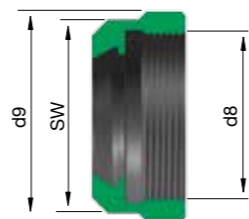

# CONCENTRICHE ESAGONALI

*CONCENTRIC HEXAGONAL*

**STANDARD**  
*STANDARD*

**CONCENTRICA ESAGONALE STANDARD - DX - CONCENTRIC HEXAGONAL**

Cod.	TYPE	d 9	d 8	SW	Cod.	TYPE	d 9	d 8	SW
NUT.16.EX.C	ERX16	28	M22x1,5	25	NUT.25.EX.C	ERX25	42	M32x1,5	38
NUT.20.EX.C	ERX20	34	M25x1,5	30					

**CONCENTRICA ESAGONALE STANDARD -SX - CONCENTRIC HEXAGONAL**

Cod.	TYPE	d 9	d 8	SW	Cod.	TYPE	d 9	d 8	SW
NUT.16.EX.C.L	ERX16 sx	28	M22x1,5 sin	25	NUT.20.EX.C.L	ERX20 sx	34	M25x1,5 sin	30